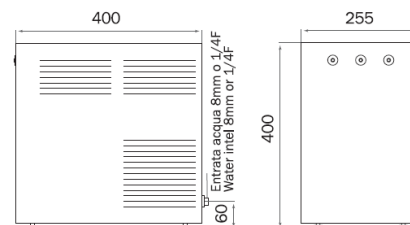

PART OF MIKO GROUP
EST. 1801