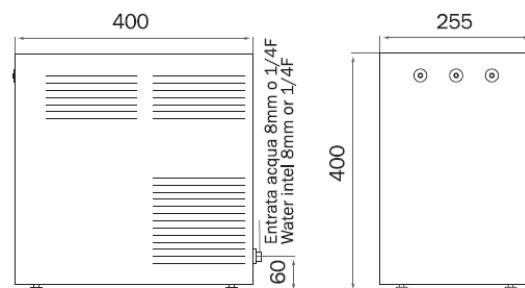

Gamma Range

					Assorbimento Rated Input
J-CLASS IN 30 IB AC	■	■			180 W
J-CLASS IN 30 IB ACWG	■	■		■	350 W
J-CLASS IN 45 IB AC	■	■			180 W
J-CLASS IN 45 IB ACWG	■	■		■	350 W

Friskvand J-Class

Nedkølet friskt alm. drikkevand til kop, glas eller kande med ekstra kapacitet. Direkte tilkøbet vandforsyningen der yder 30 liter koldt vand i timen.